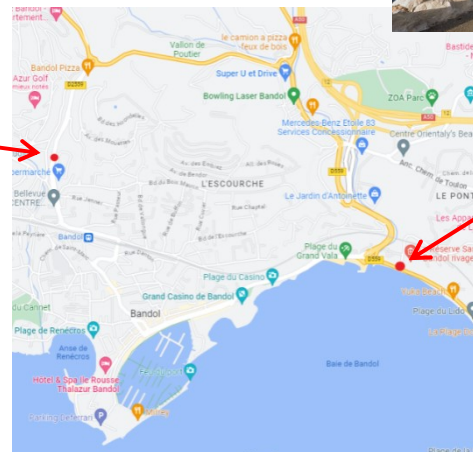

Transports Scolaires

→ Gérés par la Communauté d'Agglomération Sud Sainte Baume

Lignes 32 & 51 (tous les itinéraires) = **AUCUNE MODIFICATION**

→ Gérés par la Région : Bus ZOU

Lignes 8826 & 8848 = **LES BUS NE RENTRENT PAS DANS LE CENTRE VILLE & AJUSTEMENT DES HORAIRES**

Arrêt La Peyrière = conservé

Arrêt Casino = supprimé

Arrêt Viaduc = reporté à l'arrêt « Canolle » sur Sanary

Arrêt « La Peyrière »

Arrêt « Canolle »

Transports en Commun

3 arrêts seront fermés pendant la période des travaux :

→ Les 2 arrêts « Viaduc » + arrêt « Gare routière / Casino » sens sortant

→ Gérés par la Communauté d'Agglomération Sud Sainte Baume

4 lignes interurbaines : Lignes 1, 2, 3 et 4 = **AUCUNE MODIFICATION**

Informations mises à jour sur : <https://www.agglomeration-sudsaintebaume.fr/acceder-a-vos-services/transports>

→ Gérés par la Région : Bus ZOU

Ligne 885 (ex 8805) & Ligne 880 (ex 8001) =

MODIFICATION DES DEPARTS & AJUSTEMENTS DES HORAIRES