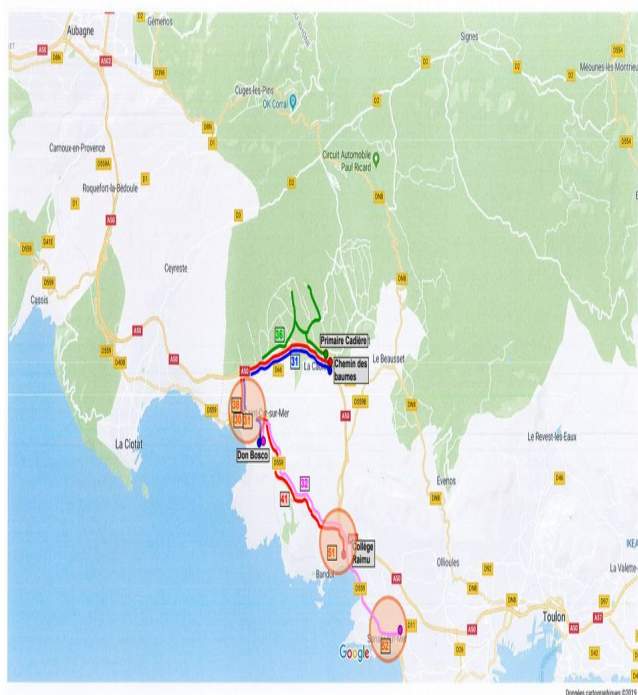

Vous trouverez ci-joint le tableau récapitulatif et le plan de l'ensemble des lignes maintenues et supprimées.

A noter que les lignes 31 et 41 seront mises en service uniquement à partir de la Cadière d'Azur, et la ligne 38 desservira uniquement les arrêts sur Saint-Cyr.

SERVICE DES TRANSPORTS SCOLAIRES POUR LA JOURNEE DU 21 JUIN 2019

N° de Ligne	Itinéraire	Service	Observations
29	Signes-le Beausset	Supprimé	Collège GIONO fermé
29	Evenos-le Beausset	Supprimé	Collège GIONO fermé - Ecoles primaires Evenos fermées
30	St Cyr	Maintenu	
31	Le Beausset-Don Bosco	Maintenu en partie	Service uniquement entre l'arrêt "Chemin des Baumes" à la Cadière et DON BOSCO
31	St Cyr-Don Bosco	Maintenu	
32	Sanary-Don Bosco	Maintenu	
35	Le Castellet	Supprimé	Ecoles primaires fermées
36	La Cadière	Maintenu	
38	Castellet-le Beausset	Supprimé	Collège VIGNERET fermé
38	St Cyr-Le Castellet	Maintenu en partie	Service uniquement entre l'arrêt "Haut de la Madraque" et l'arrêt "Ecole de la Dédrière" sur St Cyr
39	La Cadière-Le Castellet	Supprimé	Collège VIGNERET fermé
40	Le Beausset	Supprimé	Ecoles primaires et Collège GIONO fermés
41	Signes-Bandol	Maintenu en partie	Service uniquement entre l'arrêt "Chemin des Baumes" à la Cadière et le collège RAIMU
42	Signes	Supprimé	Ecoles primaires fermées
51	Bandol	Maintenu	
52	Sanary	Maintenu	

PLAN DES CIRCUITS MAINTENUS POUR LE TRANSPORT SCOLAIRE DU 20 JUIN 2019

MAIRIE DE BANDOL
HÔTEL DE VILLE
PLACE DE LA LIBERTÉ
83150 BANDOL

- [CONTACT](#)
- [ALERTE INFOS SERVICE](#)
- [ACCUEIL](#)
- [MENTIONS LÉGALES](#)
- [ACCESSIBILITÉ](#)
- [PLAN DU SITE](#)
- [GESTION DES COOKIES](#)